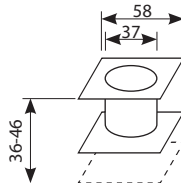

Tuleje wentylacyjne kwadratowe Ø 40, 36-46 grubość

Tuleja Ø 40
(kpl) 36-46
MOSIĄDZ

Netto	30,62	30,62	30,62	30,62	30,62	29,08	30,62	23,08
Brutto	37,66	37,66	37,66	37,66	37,66	35,77	37,66	28,39

TUPAI