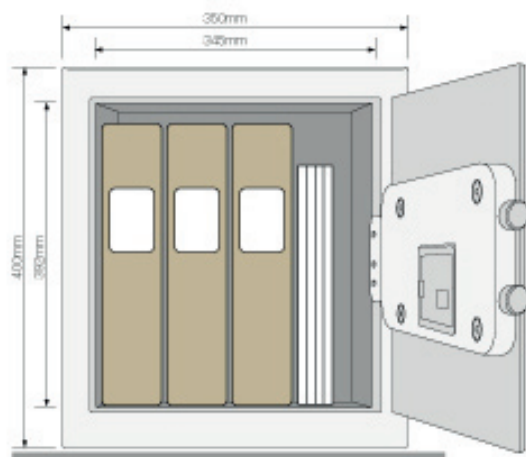

Opis:

- Cyfrowa klawiatura z wyświetlaczem LCD podświetlanym na niebiesko
- Alarm o niskim poziomie baterii
- Funkcja ukrywania wpisywanego kodu
- Wymiary: 400x250x340

	Netto	Brutto
YSB/400/EB1	826,02	1 016,00