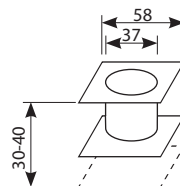

Tuleje wentylacyjne kwadratowe Ø 40, 30-40 grubość

Tuleja Ø 40
(kpl) 30-40
MOSIĄDZ

Netto	30,62	30,62	30,62	30,62	30,62	29,08	30,62	23,08
Brutto	37,66	37,66	37,66	37,66	37,66	35,77	37,66	28,39

TUPAI