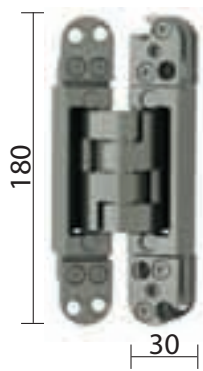

DX 61 3-D

Zawias chowany do drzwi bezprzylgowych; regulacja 3D; nie wymaga konserwacji; dzięki magnetycznym maskownicom powierzchnie bez widocznych śrub mocujących

		nikiel
DX 38 3-D Skrzydło do 40 kg (na 2 szt. zawiasów)	Netto	139,15
	Brutto	171,15
DX 61 3-D Skrzydło do 60 kg (na 2 szt. zawiasów)	Netto	191,80
	Brutto	235,91

BeSys