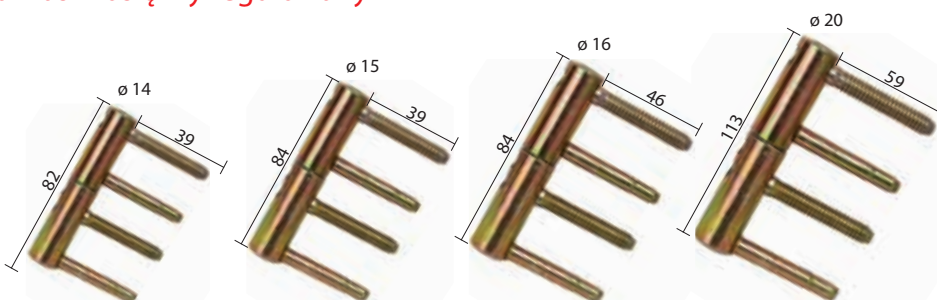

		nikiel
FX2 60 3-D Skrzydło do 60 kg (na 2 szt. zawiasów)	Netto	191,80
	Brutto	235,91

Zawiasy wkręcane

Zawias mosiężny DOMINO

Prosty

Stylizowany

		M1	M3	M4	M6	M9
		Mosiądz lakierowany	Brąz grafiaty	Chrom satynowy	Chrom lakierowany	Nikiel lakierowany
Ø 14 prosty	Netto	18,15	18,15	18,15	18,15	18,15
14/91 mosiądz	Brutto	22,32	22,32	22,32	22,32	22,32
Ø 14 stylizowany	Netto	18,77	18,77	18,77	18,77	
14/119 mosiądz	Brutto	23,09	23,09	23,09	23,09	
Ø 16 prosty	Netto	20,92	20,92	20,92	20,92	
16/107 mosiądz	Brutto	25,73	25,73	25,73	25,73	
Ø 16 stylizowany	Netto	22,30	22,30	22,30	22,30	22,30
16/135 mosiądz	Brutto	27,42	27,42	27,42	27,42	27,42
Ø 18 prosty	Netto		27,63			
18/114 mosiądz	Brutto		33,98			
Ø 18 stylizowany	Netto	28,42	28,42	28,42	28,42	
18/160 mosiądz	Brutto	34,96	34,96	34,96	34,96	

Zawias regulowany DOMINO

		Ocynk srebrny	Ocynk złoty
Ø 14 Regulowany	Netto	6,77	6,77
14/80 stal	Brutto	8,33	8,33

Zawias mosiężny regulowany POLSOFT

		Ocynk złoty
Ø 14 Regulowany mosiądz	Netto	9,23
	Brutto	11,35
Ø 16 Regulowany mosiądz	Netto	11,22
	Brutto	13,80
Ø 20 Regulowany mosiądz	Netto	15,60
	Brutto	19,19

Zawias mosiężny regulowany LA FLORIDA

		Ocynk złoty
Ø 14 Regulowany mosiądz	Netto	8,05
	Brutto	9,90
Ø 15 Regulowany mosiądz	Netto	12,46
	Brutto	15,33
Ø 16 Regulowany mosiądz	Netto	10,45
	Brutto	12,85
Ø 20 Regulowany mosiądz	Netto	15,78
	Brutto	19,41