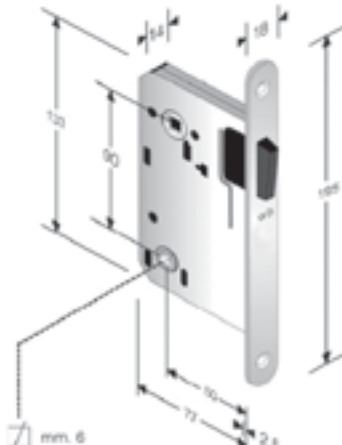

10406
WC

Zamek zawiera w komplecie blachę do ościeżnicy

		Nikiel satynowany	
Zamek magnetyczny na klucz /BB 90/	Netto	37,38	
	Brutto	45,99	
Zamek magnetyczny blokada WC /WC 90/	Netto	37,38	
	Brutto	45,99	
Zamek magnetyczny na wkładkę /PZ 85/	Netto	37,38	
	Brutto	45,99	