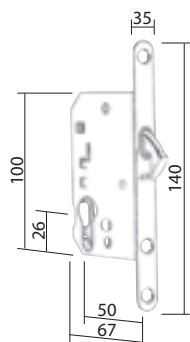

Zamek 3911 WC

Zestaw do drzwi przesuwnych zawiera:

- zamek hakowy
- komplet szyldów
- pochwyt

	Netto	Brutto
Zestaw na klucz 3911	107,54	132,27
Zestaw na wkładkę 3911	107,54	132,27
Zestaw WC 3911	107,54	132,27