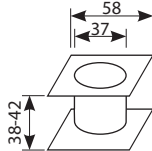

Tuleje wentylacyjne kwadratowe Ø 40 stalowe

Tuleja Ø 40 (kpl)
38-42 STAL

Netto	12,30	12,30	12,30	12,30
Brutto	15,13	15,13	15,13	15,13

TUPAI