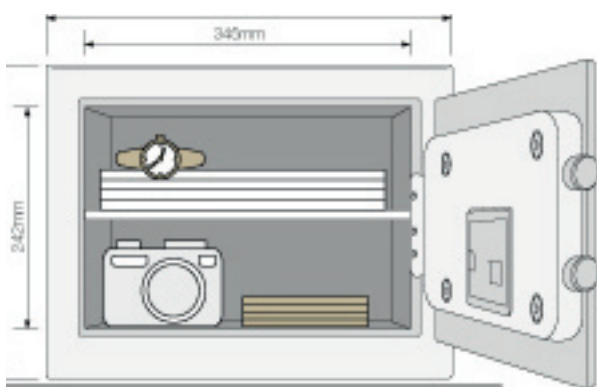

Netto	Brutto
YSB/250/EB1	646,17	794,79