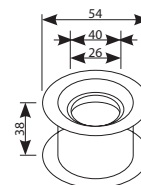

Tuleja Ø 40 (kpl) 30-40 MOSIĄDZ	M1	M3	M4	M6	M9
Netto	19,55	19,55	19,55	19,55	19,55
Brutto	24,05	24,05	24,05	24,05	24,05

domino

Tuleje tworzywo

Tuleja Ø 40 (kpl)	Netto	Złota	Srebrna	Biała, brąz jasny, ciemny brąz, buk, calvados, patyna	Złoty mat	Srebrny mat
Netto	2,14	2,14	0,75	2,75	2,75	
Brutto	2,63	2,63	0,93	3,38	3,38	