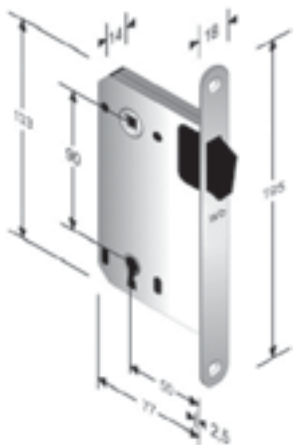

Zamki magnetyczne, odboje

TUPAI

10404
BB