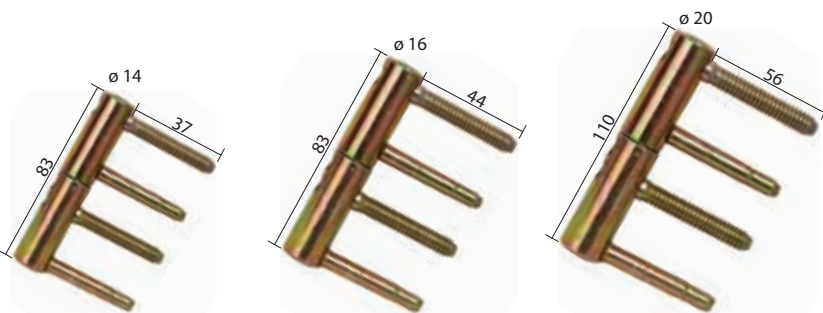

		nikiel
FX2 60 3-D Skrzydło do 60 kg (na 2 szt. zawiasów)	Netto	191,80
	Brutto	235,91

Zawiasy wkręcane

Zawias mosiężny DOMINO

Prosty

Stylizowany

		M1	M3	M4	M6	M9
		Mosiądz lakierowany	Brąz grafiaty	Chrom satynowy	Chrom lakierowany	Nikiel lakierowany
Ø 14 prosty	Netto	18,15	18,15	18,15	18,15	18,15
14/91 mosiądz	Brutto	22,32	22,32	22,32	22,32	22,32
Ø 14 stylizowany	Netto	18,77	18,77	18,77	18,77	
14/119 mosiądz	Brutto	23,09	23,09	23,09	23,09	
Ø 16 prosty	Netto	20,92	20,92	20,92	20,92	
16/107 mosiądz	Brutto	25,73	25,73	25,73	25,73	
Ø 16 stylizowany	Netto	22,30	22,30	22,30	22,30	22,30
16/135 mosiądz	Brutto	27,42	27,42	27,42	27,42	27,42
Ø 18 prosty	Netto		27,63			
18/114 mosiądz	Brutto		33,98			
Ø 18 stylizowany	Netto	28,42	28,42	28,42	28,42	
18/160 mosiądz	Brutto	34,96	34,96	34,96	34,96	

Zawias regulowany DOMINO

		Ocynk srebrny	Ocynk złoty
Ø 14 Regulowany	Netto	6,77	6,77
14/80 stal	Brutto	8,33	8,33

Zawias mosiężny regulowany POLSOFT

		Ocynk złoty
Ø 14 Regulowany mosiądz	Netto	9,23
	Brutto	11,35
Ø 16 Regulowany mosiądz	Netto	11,22
	Brutto	13,80
Ø 20 Regulowany mosiądz	Netto	15,60
	Brutto	19,19