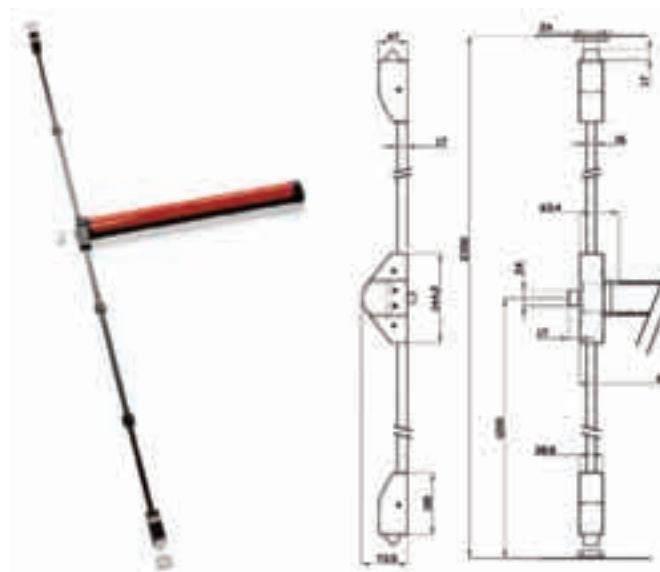

Wykończenie:

Srebrna – srebrny drążek

Czarna – srebrny drążek

Czarna – czerwony drążek

	Netto	Brutto
Dzwi jednoskrzydłowe	471,92	580,46
Dzwi dwuskrzydłowe	1002,59	1233,18

ASSA ABLOY

Dźwignia typu Push Bar

- Do drzwi 1200 x 2400 mm
- Do drzwi profilowych, stalowych i drewnianych
- Wersja 1, 2 i 3 punktowa
- Wersja 2 i 3 punktowa z osłonami ciągien
- Zastrzask stalowy
- Zaczep w komplecie
- Zgodą z normą EN 1125
- Do drzwi ppoż