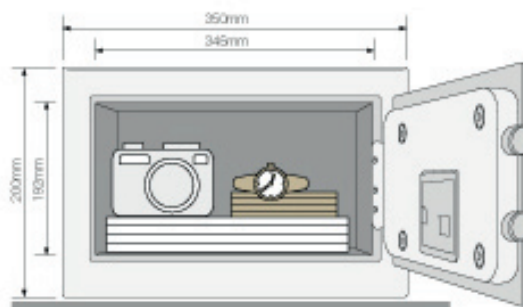

Sejf, zamek elektroniczny

Yale

YSB/200/EB1

Specyfikacja:

- 22mm rygle
- 6 lewarkowy dwu-ryglowy zamek
- 2 klucze
- Laserowo wycinane drzwiczki
- Otwory montażowe
- Zbrojone stalowe zaczepy

Opis:

- Cyfrowa klawiatura z wyświetlaczem LCD podświetlanym na niebiesko
- Alarm o niskim poziomie baterii
- Funkcja ukrywania wpisywanego kodu
- Wymiary: 200x350x200

	Netto	Brutto
YSB/200/EB1	508,32	625,23

Yale

Digital Door Locks

Nowa generacja zamków elektronicznych Yale

Inteligentny panel dotykowy

- Uruchamiany dotknięciem całej dłoni
- Jasne podświetlenie LED
- Powiadomienia i informacje na panelu

Inteligentny panel dotykowy

- System ukrywania prawidłowego kodu