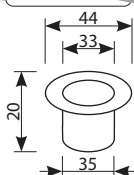

domino

Tuleje wentylacyjne Ø 30 mosiężne

Tuleja Ø 30 (kpl) 38-42 MOSIĄDZ	M1	M3	M4	M6	M9
Netto	16,00	16,00	16,00	16,00	16,00
Brutto	19,68	19,68	19,68	19,68	19,68

domino

Tuleje wentylacyjne Ø 35 mosiężne

Tuleja Ø 35 (szt) MOSIĄDZ	M1	M3	M4	M6	M9
Netto	7,68	7,68	7,68	7,68	7,68
Brutto	9,45	9,45	9,45	9,45	9,45