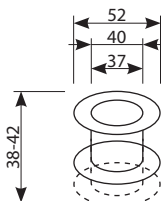

Tuleje wentylacyjne Ø 40 mosiężne, grubość 38-42

Tuleja Ø 40 (kpl) 38-42 MOSIĄDZ	M1	M3	M4	M6	M9
Netto	19,55	19,55	19,55	19,55	19,55
Brutto	24,05	24,05	24,05	24,05	24,05

domino