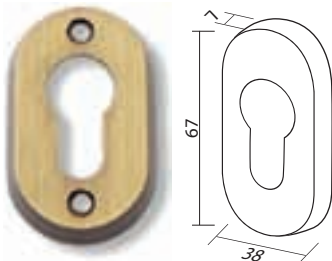

Szyldy dodatkowe

Szyld owalny Plus