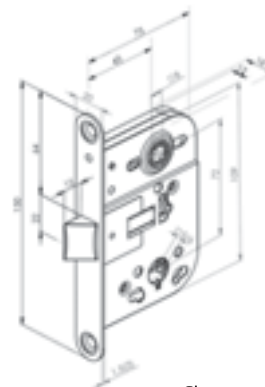

Zamki, blachy zaczepowe

ASSA ABLOY

Zamki Boda

2014

2018

2019

2041

Wzory kolorów