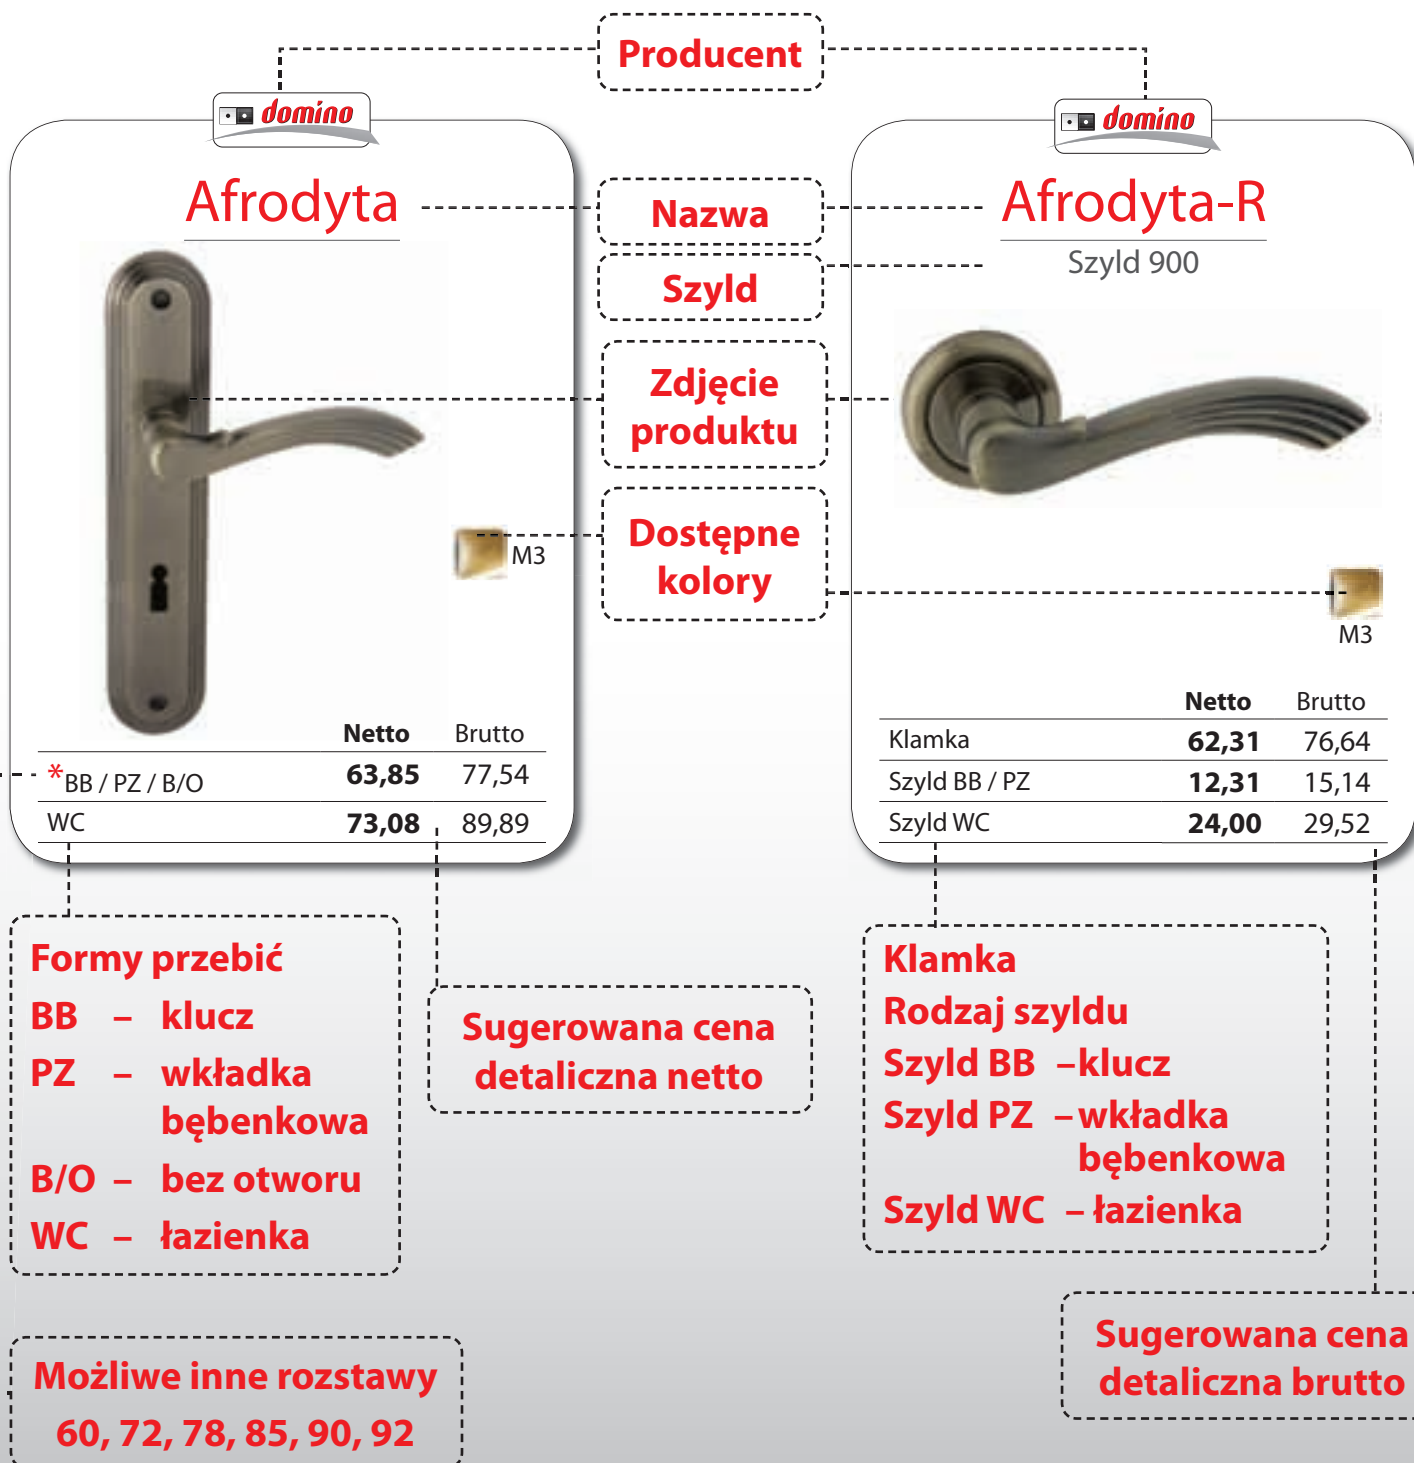

Jak pracovat s katalogem

KLAMKI NA DZIELONYM SZYLDZIE KWADRATOWYM

Klamki do drzwi wewnętrznych

domino

Alma-QR

Szyld Alma

	Netto	Brutto
Klamka	56,37	69,34
Szyld BB / PZ	16,16	19,87
Szyld WC	21,22	26,10

domino

NOWOŚĆ

Coral-QR

Szyld QUADRO

	Netto	Brutto
Klamka	60,77	74,75
Szyld BB / PZ	18,31	22,52
Szyld WC	26,00	31,98

domino

NOWOŚĆ

Dots-QR

Szyld QUADRO