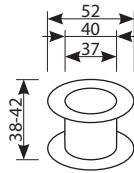

INX

domino

Pochwyt tworzywo

Pochwyt PAT33	Brąz	Złoty	Nikiel	Orzech jasny
Netto	3,07	3,07	3,07	3,07
Brutto	3,77	3,77	3,77	3,77

domino

Tuleje wentylacyjne okrągłe Ø 40 stalowe

Tuleja Ø 40 (kpl)
38-42 STAL

Netto	13,48	14,95	14,95	14,95	15,29	15,29
Brutto	16,58	18,39	18,39	18,39	18,81	18,81