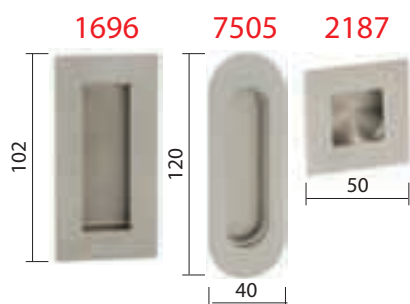

ROSSETTI

Pochwyt 095 mosiężny

	M1	M3	M4	M6	M9
Netto	24,79	24,79	29,35	29,35	29,35
Brutto	30,49	30,49	36,10	36,10	36,10

TUPAI

Pochwyt stal nierdzewna

	1696	7505	2187
Netto	23,69	22,92	25,68
Brutto	29,14	28,19	31,60