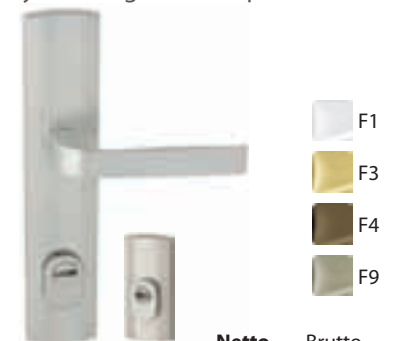

Prestige K+K

Szyld Prestige

	Netto	Brutto
Klamka PZ kl. III	159,90	196,78
Szyld długi PZ kl. III	83,08	103,07
Szyld krótki PZ kl. III	83,08	103,07

AXA

Prestige K+K+zabezpieczenie

Szyld Prestige + Zabezpieczenie