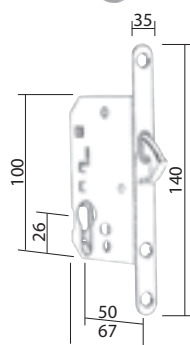

domino

Myślnik

Samoprzylepne PCV

	Złoty	Oliwka	Grafit	Srebro
Netto	8,31	8,31	8,31	8,31
Brutto	10,22	10,22	10,22	10,22

TUPAI

Zamek 3910 klucz BB

Zamek 3910 wkładka PZ

Zamek 3910 WC