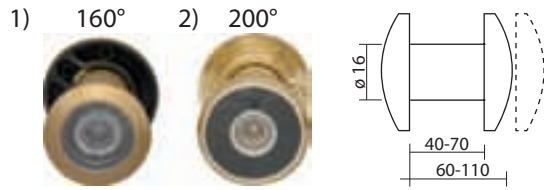

Wizjery

		Mosiądz lakierowany	Brąz grafiato	Chrom lakierowany	Nikiel lakierowany
1)	Wizjer Ø 16 40/70/160	Netto 13,23 Brutto 16,27	13,23 16,27	13,23 16,27	
	Wizjer Ø 16 40/70/200	Netto 18,31 Brutto 22,52	18,31 22,52	18,31 22,52	18,31 22,52
2)*	Wizjer długi Ø 16 60/110/200	Netto 18,31 Brutto 22,52	18,31 22,52	18,31 22,52