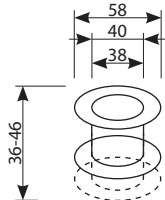

Tuleje wentylacyjne Ø 40, 36-46 grubość

Tuleja Ø 40
(kpl) 36-46
MOSIĄDZ

Netto	22,15	22,15	22,15	22,15	22,15	22,15	22,15	21,07
Brutto	27,24	27,24	27,24	27,24	27,24	27,24	27,24	25,92

TUPAI