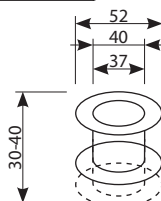

Tuleja Ø 40 (kpl) 30-40 MOSIĄDZ	M1	M3	M4	M6	M9
Netto	19,55	19,55	19,55	19,55	19,55
Brutto	24,05	24,05	24,05	24,05	24,05

domino

Tuleje tworzywo

Tuleja Ø 40 (kpl)	Netto	Złota	Srebrna	Biała, brąz jasny, ciemny brąz, buk, calvados, patyna	Złoty mat	Srebrny mat
Netto	2,14	2,14	0,75	2,75	2,75	
Brutto	2,63	2,63	0,93	3,38	3,38	