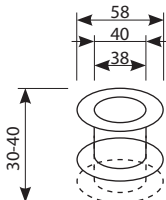

TUPAI

Tuleje wentylacyjne kwadratowe Ø 40, 30-40 grubość

Tuleja Ø 40
(kpl) 30-40
MOSIĄDZ

Netto	30,62	30,62	30,62	30,62	30,62	29,08	30,62	23,08
Brutto	37,66	37,66	37,66	37,66	37,66	35,77	37,66	28,39

TUPAI

Tuleje wentylacyjne Ø 40, 30-40 grubość