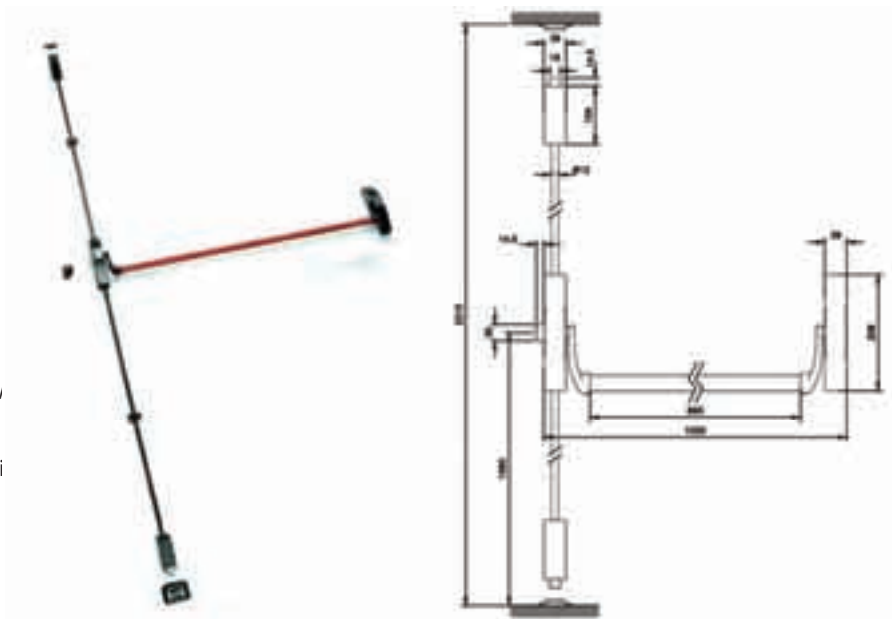

ASSA ABLOY

Dźwignia typu Cross Bar

- Do drzwi 1200 x 2400 mm
- Do drzwi profilowych, stalowych i drewn
- Wersja 1, 2 i 3 punktowa
- Wersja 2 i 3 punktowa z osłonami ciągi
- Zastrzask stalowy
- Zaczep w komplecie
- Zgodą z normą EN 1125
- Do drzwi ppoż