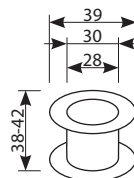

Tuleje wentylacyjne Ø 30 mosiężne

Tuleja Ø 30 (kpl) 38-42 MOSIĄDZ	M1	M3	M4	M6	M9
Netto	16,00	16,00	16,00	16,00	16,00
Brutto	19,68	19,68	19,68	19,68	19,68

domino