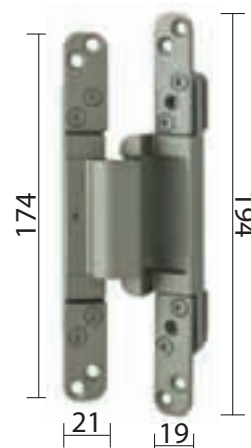

Zawias Invisible

FX2 60 3-D

Zawias chowany do drzwi przylgowych (z felcem); regulacja 3D; nie wymaga konserwacji

		nikiel
FX2 60 3-D Skrzydło do 60 kg (na 2 szt. zawiasów)	Netto	191,80
	Brutto	235,91