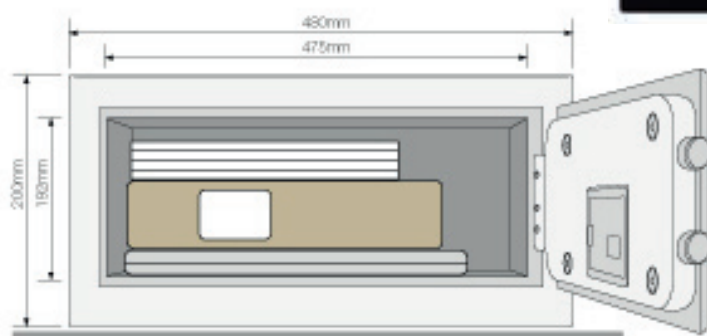

YLB/200/EB1

Specyfikacja:

- 22mm rygle
- 6 lewarkowy dwu-ryglowy zamek
- 2 klucze
- Laserowo wycinane drzwiczki
- Otwory montażowe
- Zbrojone stalowe zaczepy

Opis:

- Cyfrowa klawiatura z wyświetlaczem LCD podświetlanym na niebiesko
- Alarm o niskim poziomie baterii
- Funkcja ukrywania wpisywanego kodu
- Wymiary: 200x480x350

	Netto	Brutto
YLB/200/EB1	654,35	804,85

YSB/400/EB1

Specyfikacja:

- 22mm rygle
- 6 lewarkowy dwu-ryglowy zamek
- 2 klucze
- Laserowo wycinane drzwiczki
- Otwory montażowe
- Zbrojone stalowe zaczepy