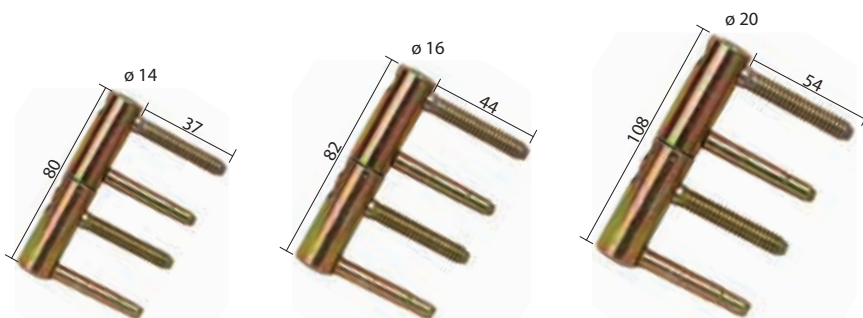

Zawiasy, osłonki

Zawias mosiężny regulowany OTLAV

		Ocynk srebrny	Ocynk złoty
Ø 14 Regulowany mosiądz Exacta 495	Netto	11,63	11,63
	Brutto	14,30	14,30
Ø 16 Regulowany mosiądz Exacta 495	Netto	16,85	16,85
	Brutto	20,73	20,73
Ø 20 Regulowany mosiądz Exacta 495	Netto	25,89	25,89
	Brutto	31,84	31,84