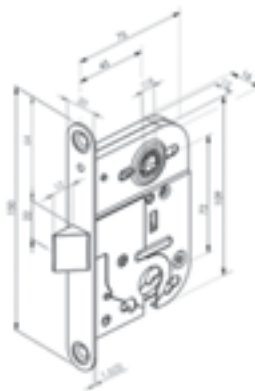

Zamki, blachy zaczepowe

ASSA ABLOY

Zamki Boda

2014

2018

2019

2041

Wzory kolorów