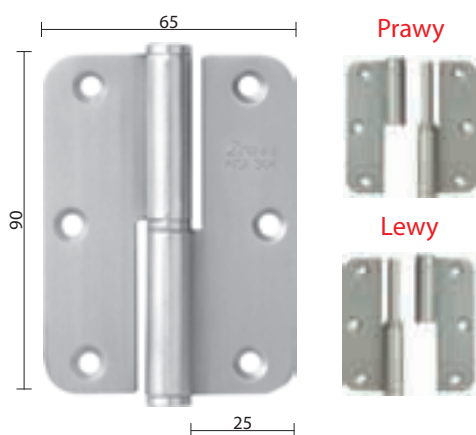

1722 INOX TUPAI