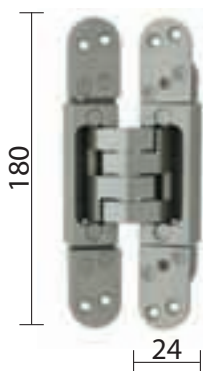

Zawias Invisible

DX 38 3-D